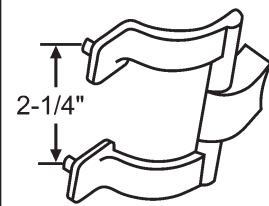

900-10709
Chrome