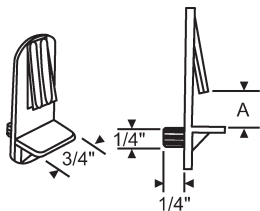

**45-208**  
Black Mini Door Strut, Nylon

**BUMPERS**

Part #	Finish
45-207	Satin Nickel
45-206	Antique English

Mini Door Strut, Steel

**45-240**  
Clear Plastic Bumper  
1/2" W x 1/16" H

Part #	A
45-101W	1/2"
45-459W	5/8"
45-460W	3/4"